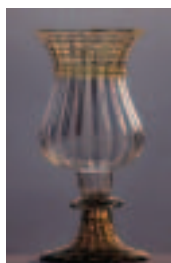

Altura: 32 cm

Diámetro: 12 cm

Colores: Toda la gama Gordiola